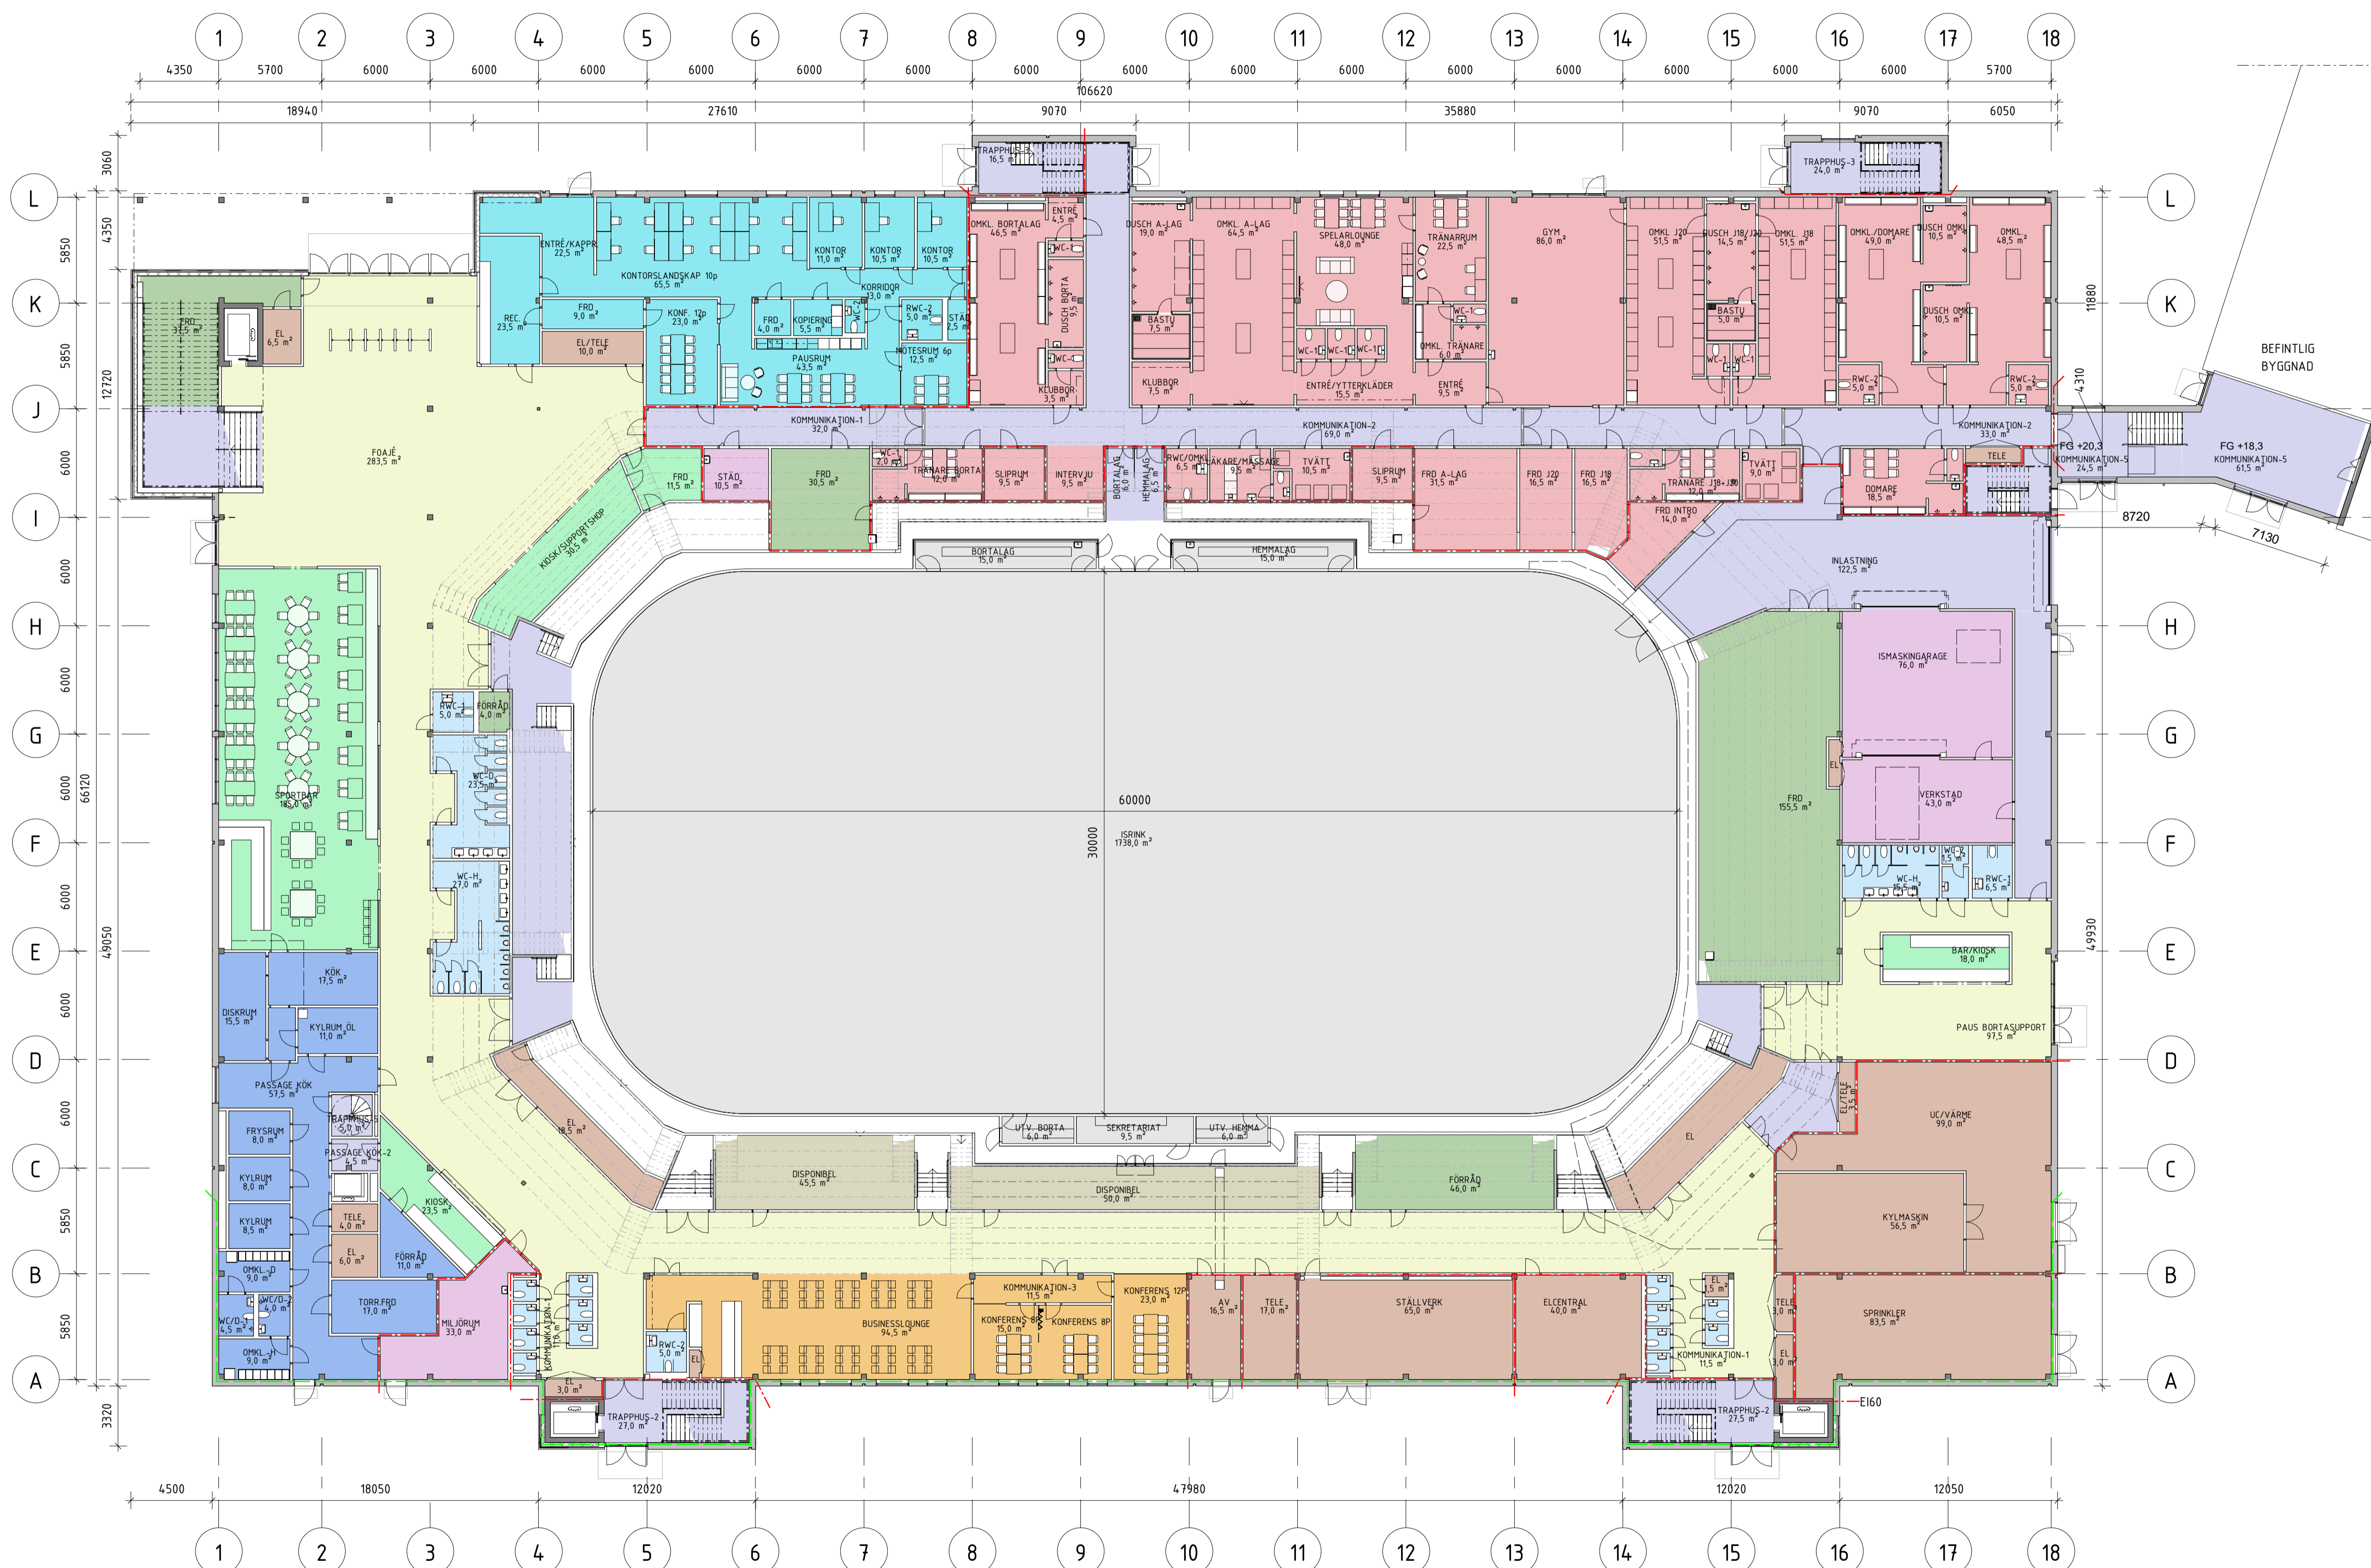

FÖRKLARINGAR

MÄTT ANGES I MILLIMETER
 PLUSHÖJDER ANGES I METER OCH AVSER FÄRDIG YTA DÄR EJ
 ANNAT ANGES
 MÄTT KONTROLLERAS PÅ PLATS FÖRE UTFÖRANDE
 MÄTTSATTA DELAR GÄLLER FÖRE SKALMÄTT

- BRANDCELLSGRÄNS EI 30
- BRANDCELLSGRÄNS EI 60
- BÄRANDE VÄGG/PELARE ENL. K
- LÄTTVÄGG, PLATSBYGGD
- MURAD VÄGG

RUMSFUNKTION

- ARENA
- DISPONIBEL
- DRIFT OCH SERVICE
- FÖRRÅD
- FÖRSÄLNING
- INTERN
- KOMMUNIKATION
- KÖK
- LOGER
- PAUSUTRYMME
- SPELARUTRYMME
- TEKNIK
- WC

PLAN 1
 1 : 200